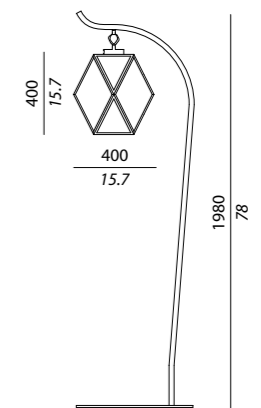

Lampadina / Bulb **CE**

1 x 23W E27 fluorescenti compatte / *Compact fluorescent bulbs (CFL)*
Idoneo all'uso di lampadine LED / *Suitable for LED lamps*
IP65

USA

1 x 23W E26 compact fluorescent
Suitable for LED lamps
IP65