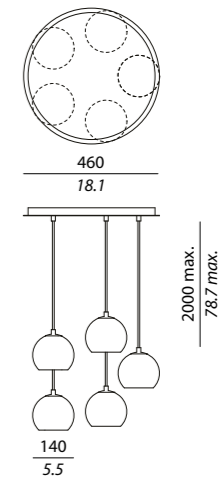

Lampadina / Bulb **CE**

5 x 5W LED 220V - 2700K CRI 8

USA

5 x 5W LED 12V - 2700K CRI 85

KUBRIC SO CLUSTER OF 10

Struttura / Body

Cromo - Bronzo spazzolato / *Chrome - Satin bronze*

Diffusore / Diffuser