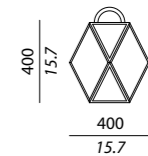

Caricabatterie / Battery charger

Lampadina / Bulb **CE**

1 x 60W E27 classic deco - lampada ad incandescenza "vintage" / Incandescent lamp "vintage look"
Idoneo all'uso di lampadine LED o fluorescenti compatte / Suitable for LED or compact fluorescent bulbs (CFL)

USA

1 x 7W E26 LED classic deco