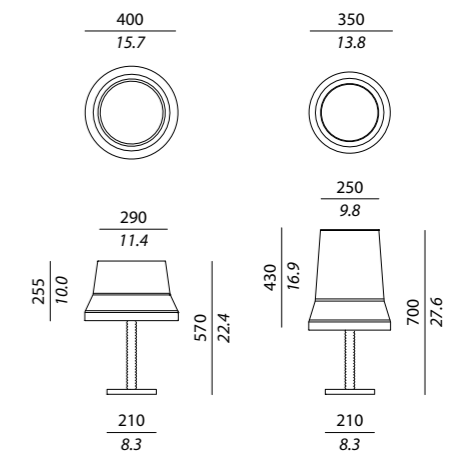

AUDREY TA MEDIUM + TA LARGE

Struttura / Body

Laccato nero / *Black frame*

Stelo rivestito da cavo intrecciato in seta nera
Stem covered by braided silk cord, black

Paralume / Shade

Cotone avorio, velluto avorio, passamaneria in raso avorio o nero
Ivory cotton, ivory velvet, silky trim ivory or black

Disco diffusore / Diffuser disc

Disco diffusore in plexiglas sabbiato per versioni da tavolo e terra, in cotone avorio per la sospensione / *Diffuser disc in satin plexiglas for table and floor version and in ivory cotton for the suspension*

Cavo / Cable

Rivestito in tessuto nero con interruttore on/off / *Black fabric, with on/off switch*

Body finishes

Verniciatura nera
Black lacquered

cavo intrecciato
in seta nera
Black silk cord

Shade finishes

Cotone avorio,
velluto avorio /
passamaneria
avorio
*Ivory cotton, ivory
velvet / ivory silky
trim*

Cotone avorio,
velluto avorio /
passamaneria nera
*Ivory cotton, ivory
velvet / black silky
trim*

Lampadina / Bulb

1 x max 70W E27 alogena a basso consumo / *Halogen energy saving*

Idoneo all'uso di lampadine LED o fluorescenti compatte / *Suitable for LED or compact fluorescent bulbs (CFL)*

USA

1 x max 75W E27

Suitable for LED or compact fluorescent bulbs (CFL)