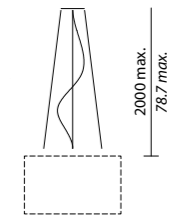

Shade finishes

Cotone bianco
White cotton

Cotone nero
Black cotton

Oper grigio
Grey oper

Oper marrone
Brown oper

Disponibile per tutte le
dimensioni (vedi Circus PL)
*Available for all
dimensions (see Circus PL)*