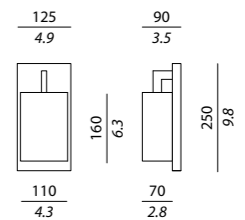

Shade finish

Tessuto
impermeabile
bianco
*Waterproof white
fabric*

Lampadina / Bulb **CE**

1x28W G9 Alogena a basso consumo / *Halogen energy saving*
IP44

USA

1x28W G9
IP44
ADA

COCONETTE

Struttura / Body