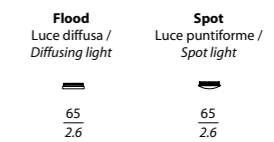

Vetro soffiato parzialmente sabbiato
Blown glass half frosted

Rosoni / Canopy

Sfere / Spheres

Lenti / Lens

Accessori / Accessories

Lampadina / Bulb

1 x 7W GU10 LED 3000K

USA