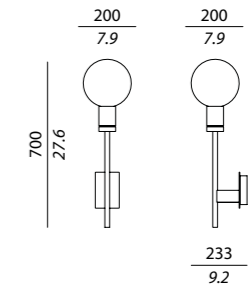

SOLITARIO AP

Struttura / Body

Bronzo spazzolato chiaro, cromo nero lucido o bianco opaco / *Light satin bronze, polished black chrome or matt white*

Diffusore / Diffuser

Vetro soffiato metallizzato fumè chiaro oppure parzialmente sabbiato (effetto flood o effetto spot) / *Blown glass, light smoke finish or half frosted (flood or spot effects)*

Body finishes

Bronzo spazzolato
chiaro
Light satin bronze

Cromo nero
*Polished black
chrome*

Bianco opaco
Matt white

Shade finishes

Vetro soffiato
metallizzato
fumè chiaro
*Diffusing Blown
glass light smoke*

Vetro soffiato
parzialmente
sabbiato
*Blown glass
half frosted*

Lampadina / Bulb

1 x 7W GU10 LED 3000K

USA

1 x 7W GU10 LED 3000K