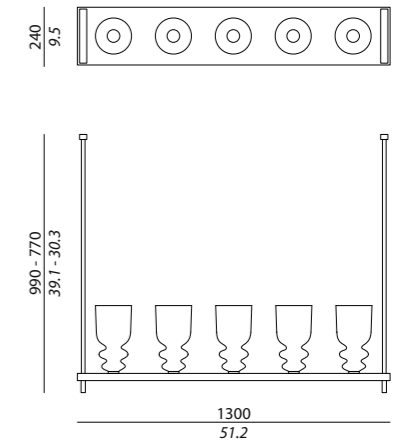

Lampadina / Bulb **CE**

5 x max 70W E27 alogena a basso consumo / *Halogen energy saving*

Idoneo all'uso di lampadine LED o fluorescenti compatte / *Suitable for LED or compact fluorescent bulbs (CFL)*

USA

5 x max 100W E26

Suitable for LED or compact fluorescent bulbs (CFL)