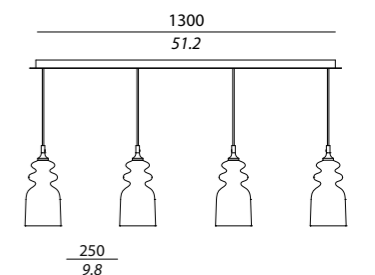

MESSALINA SO

Struttura / Body

Cromo, bronzo o bianco effetto ceramica (abbinato solo a vetro bianco interno oro) / Polished chrome, satin bronze and "white ceramic" finish (combined to white-gold glass only).

Accessori / Accessories

Binario per collegamento in serie di 3 o 4 lampade / Track to connect the lamps in series of 3 or 4 pieces

Diffusore / Diffuser

Vetro metallizzato cromo o bronzo / Diffusing chromed glass, diffusing bronzed glass
Vetro metallizzato bianco "effetto ceramica" - interno oro / Diffusing "white ceramic" - gold interior

Cavo / Cable

Ricoperto in tessuto nero / Black fabric cable

Body finishes

Shade finishes

Lampadina / Bulb

1 x max 70W E27 alogena a basso consumo / Halogen energy saving

Idoneo all'uso di lampadine LED o fluorescenti compatte / Suitable for LED or compact fluorescent bulbs (CFL)

USA

1 x max 100W E26

Suitable for LED or compact fluorescent bulbs (CFL)