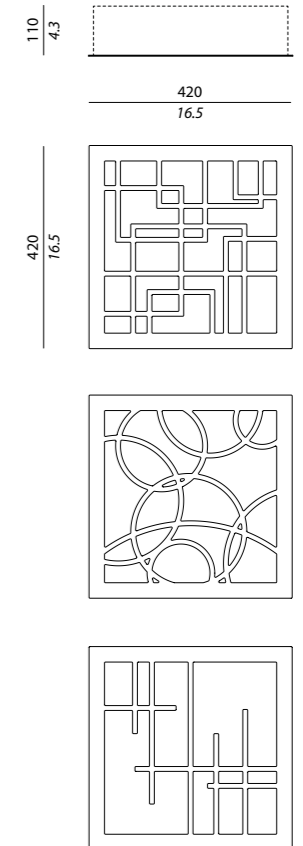

Lampadina / Bulb

A) 55W G5 830K fluorescente circolare dimmerabile / *Circular tube dimmable*
B) 25W LED 3000K CRI > 80 dimmerabile / *Dimmable*
Disponibile su richiesta con luce di emergenza / *Emergency light available on demand*

USA

A) 55W G5 830K Circular tube
B) 25W LED 3000K CRI > 80