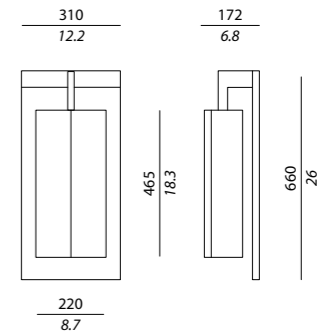

Body finishes

Acciaio spazzolato
Brushed steel

Legno marino
verniciato nero
*Black lacquered
satin marine
wood*

Legno marino
verniciato bianco
*White lacquered
satin marine
wood*

Shade finish

"Dragnet" tortora
Grey "dragnet"