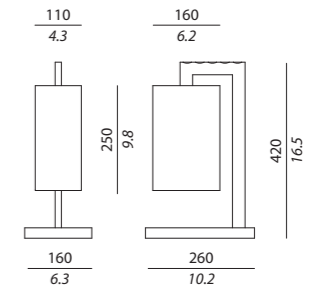

Shade finishes

Percaline bianco
White percaline

Percaline bianco -
interno oro
*White percaline -
gold inside*