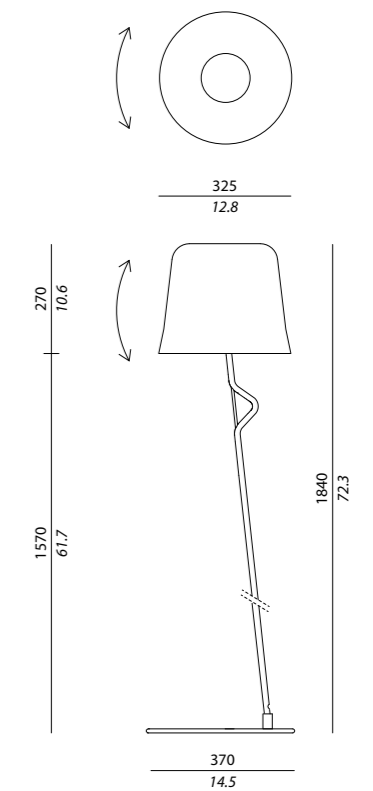

AGATA FL

Struttura - Diffusore / Body - Diffuser

Lampada con diffusore orientabile / Lamp with swivelling diffuser

Cavo / Cable

Tessuto nero con interruttore on/off / Black fabric with on/off switch

Finitura / Finish

Foglia oro / Gold leaf

Finish

Foglia oro
cavo nero
Gold leaf
black cable

Lampadina / Bulb **CE**

2 x max 42W E27 alogena a basso consumo / Halogen energy saving

Idoneo all'uso di lampadine LED o fluorescenti compatte / Suitable for LED or compact fluorescent bulbs (CFL)

USA

NOT AVAILABLE