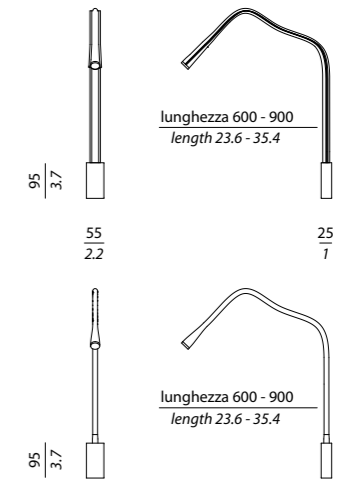

FLEXILED AP LEATHER & STEEL

Basetta / Black Plate

Nickel satinato o bronzo spazzolato / *Satin nickel or satin bronze*

Interruttore / Switch

Posizionato sulla base, disponibile con o senza interruttore / *Positioned on the backplate. Available with or without switch*

Braccio flessibile / Flexible arm

LEATHER

Vera pelle: marrone testa di moro, avorio / *Real leather: chocolate brown, ivory*
Altre finiture disponibili su richiesta / *Other colours available on demand*

STEEL

Maglia in acciaio intrecciato, rivestita da guaina trasparente / *Braided steel mesh covered by a transparent wrap*

Body finishes

Base finishes

FLEXILED LEATHER 90