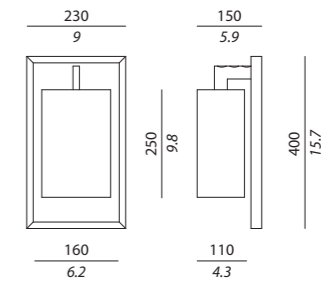

COCO DELUXE TA + AP

design_Tristan Auer - Frederic Sicard

Struttura / Body

Cromo lucido / *Chrome*

Riflettore in specchio molato incassato nella cornice / *Reflector: bevelled mirror into the frame*

Paralume / Shade

Percaline Bianco / *White percaline*

Percaline Bianco - Interno Oro / *White Percaline Gold lining*

Cavo / Cable

Coco Deluxe TA: Rivestito in tessuto nero. Interruttore On-Off / *Coco Deluxe TA: black fabric. On-off switch*

Body finish

Cromo specchio molato

Polished chrome ground mirror reflector

Shade finishes

Percaline bianco
White percaline

Percaline bianco -
interno oro
*White percaline -
gold inside*

Lampadina / Bulb

1 x max 42W E27 Alogena a basso consumo / *Halogen energy saving*

Idoneo all'uso di lampadine LED o fluorescenti compatte / *Suitable for LED or compact fluorescent bulbs (CFL)*

USA

1 x max 60W E26

Suitable for LED or compact fluorescent bulbs (CFL)