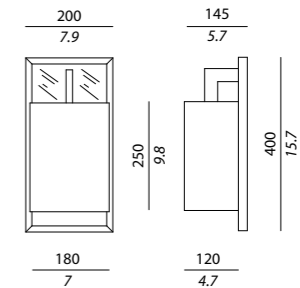

COCONETTE

Struttura / Body

Bronzo spazzolato / *Satin bronze*

Paralume / Shade

Cotone bianco, lino bianco, oper marrone, oper grigio / *White cotton, white linen, brown oper, grey oper*

Body finish