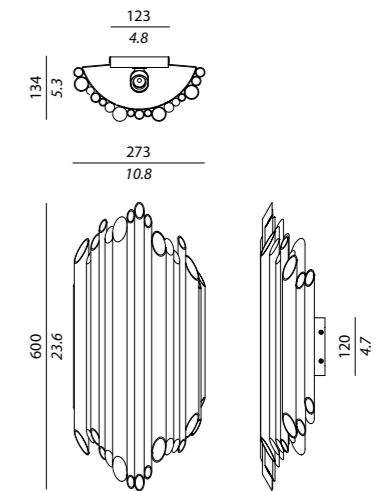

BACH LARGE

Struttura / Body

Bronzo spazzolato / *Satin bronze*
Cromo / *Polished chrome*

Diffusore / Diffuser

Plexiglas satinato / *Satin plexiglas*

Body finishes

Bronzo spazzolato
Satin bronze

Cromo
Polished chrome

Shade finish

Plexiglas satinato
Satin plexiglas

Lampadina / Bulb **CE**

2 x max 70W E14 alogena a basso consumo / *Halogen energy saving*
Idoneo all'uso di lampadine LED o fluorescenti compatte / *Suitable for LED or compact fluorescent bulbs (CFL)*

USA

2 x max 60W E12
Suitable for LED or compact fluorescent bulbs (CFL)