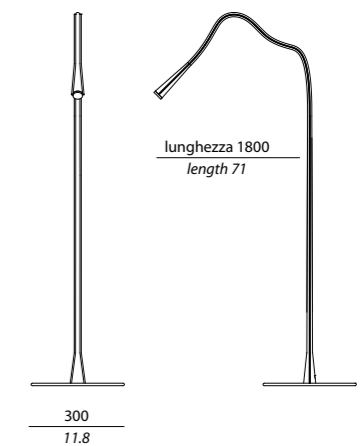

FLEXILED FL

Base / Round base

Nickel satinato o bronzo spazzolato / *Satin nickel or satin bronze*

Braccio flessibile / Flexible arm

LEATHER

Vera pelle: marrone testa di moro, avorio / *Real leather: chocolate brown, ivory*

Altre finiture disponibili su richiesta / *Other colours available on demand*

Cavo / Cable

Trasparente con interruttore On/Off / *Transparent with On/Off switch*

Body finishes

Base finishes