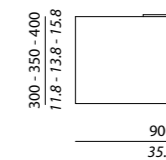

Pebble

Shantung avorio
Ivory shantung

Lino bianco
White linen

Bordure, colori a campionario
Bordure on demand

Lampadina / Bulb

CIRCUS 50 / 75

3 x max 70W E27 alogena a basso consumo / *Halogen energy saving*