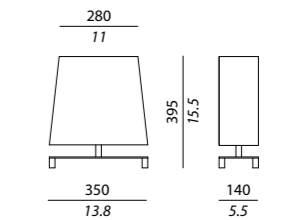

Lampadina / Bulb

TA

1 x max 70W E27 alogena a basso consumo / *Halogen energy saving*

Idoneo all'uso di lampadine LED o fluorescenti compatte / *Suitable for LED or compact fluorescent bulbs (CFL)*

TA SMALL

1 x max 42W E27 alogena a basso consumo / *Halogen energy saving*

Idoneo all'uso di lampadine LED o fluorescenti compatte / *Suitable for LED or compact fluorescent bulbs (CFL)*

USA

TA

1 x 100W E26

Suitable for LED or compact fluorescent bulbs (CFL)

TA SMALL

1 x 25W E26

Suitable for LED or compact fluorescent bulbs (CFL)