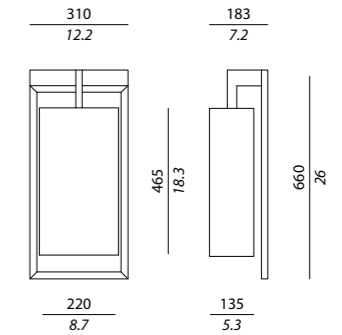

Body finish

Cromo/specchio
molato argento
*Chrome/bevelled
mirror reflector*

Shade finishes

Percaline bianco
White percaline

Percaline bianco -
Interno oro
*White percaline -
Gold lining*

Lampadina / Bulb **CE**