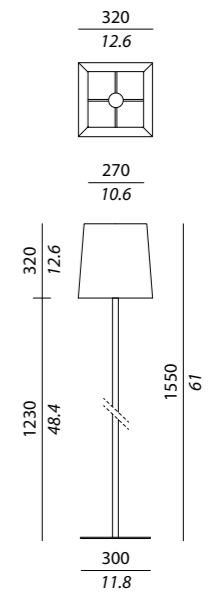

Lampadina / Bulb

1 x max 105W E27 alogena a basso consumo / *Halogen energy saving*

Idoneo all'uso di lampadine LED o fluorescenti compatte / *Suitable for LED or compact fluorescent bulbs (CFL)*

USA

1 x max 150W E26

Suitable for LED or compact fluorescent bulbs (CFL)