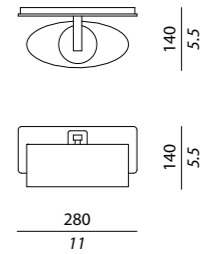

Specchio finitura bronzo con decoro geometrico / *Patterned bronze mirror*

Paralume / Shade

Percaline bianco / *White Percaline*

Body finishes

Nickel nero
Black nickel

Specchio finitura
bronzo con
decoro
geometrico
*Patterned
bronze mirror*