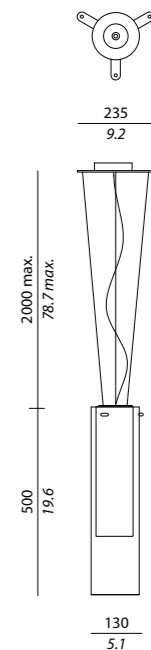

SUPERMIRROR

Struttura / Body

Cromo lucido / *Polished chrome*

Diffusore / Diffuser

Cilindro esterno: vetro trasparente / *Outer cylinder: transparent glass*

Cilindro interno: vetro metallizzato cromo / *Inner cylinder: diffusing chromed glass*

Body finish

Cromo
Chrome

Shade finish

Vetro metallizzato cromo
Diffusing chromed glass

Lampadina / Bulb **CE**

1 x max 105W E27 alogena a basso consumo / *Halogen energy saving*

Idoneo all'uso di lampadine LED o fluorescenti compatte / *Suitable for LED or compact fluorescent bulbs (CFL)*

USA

1 x max 100W E26

Suitable for LED or compact fluorescent bulbs (CFL)