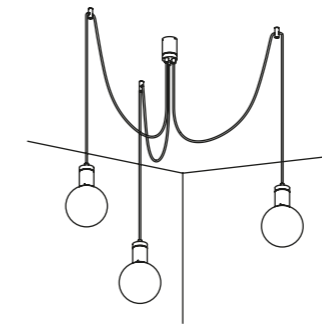

Ø200 Flood
Disponibili anche Ø120 /
Ø120 also available

Spot

Composizione / Composition:

- N° 3 SO
- N° 1 rosone / canopy 3x
- N° 3 kit accessori / accessories
  (solo bloccacavo / cableclamp only)
- N° 3 sfere / spheres Ø200