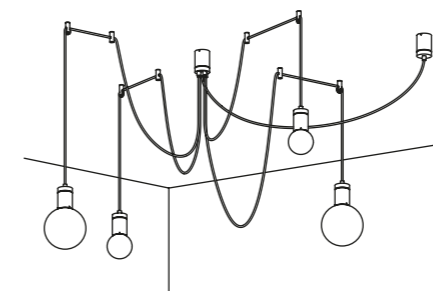

Composizione / Composition:

- N° 4 SO
- N° 1 rosone / canopy 1x
- N° 1 rosone / canopy 5x
- N° 4 kit accessori / accessories
- N° 2 sfere / spheres Ø200
- N° 2 sfere / spheres Ø120

Le immagini rappresentano solo degli esempi di installazioni - Per ogni applicazione speciale contattare l'ufficio commerciale
The sketches represent installation examples only - For any special application please contact the sales department