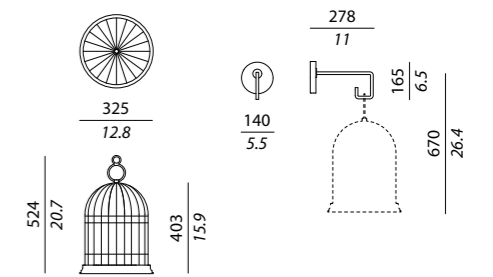

Body finish

Metallo verniciato
nero
Black lacquer