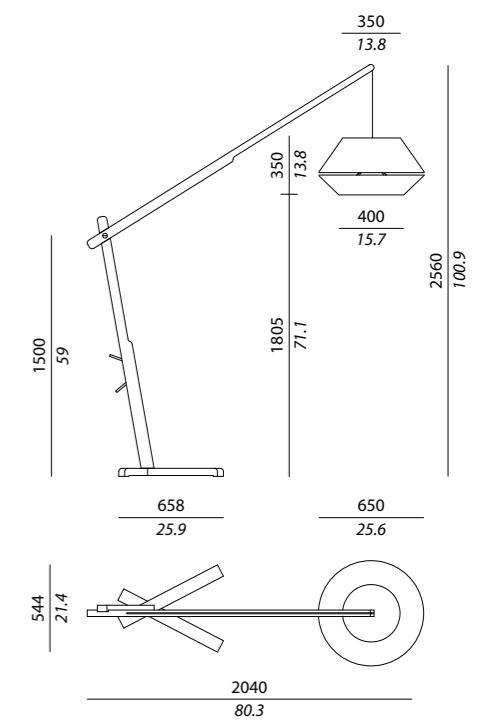

OOPS

Struttura / Body

Legno noce canaletto / *Canaletto walnut wood*
Legno bianco / *White wood*

Paralume / Shade

Cotone bianco / *White cotton*

Accessori / Accessories

Alluminio anodizzato / *Anodized aluminium*

Cavo / Cable

Rivestito in tessuto nero con interruttore On/Off / *Black fabric with On/Off switch*.

Body finishes

Legno noce
canaletto
*Canaletto walnut
wood*

Legno bianco
White wood

Shade finishes

Cotone bianco
White cotton

Lampadina / Bulb

1 x 30W E27 fluorescente compatta / *Compact fluorescent (CFL)*
Idoneo all'uso di lampadine LED / *Suitable for LED lamps*

USA

1 x 30W E26
Suitable for LED lamps