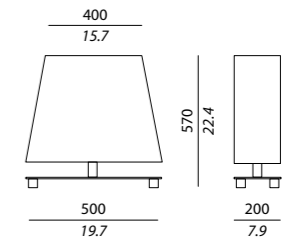

RETTANGOLA TA / TA SMALL

Struttura / Body

Bronzo spazzolato, cromo lucido / *Satin bronze, polished chrome*

Paralume / Shade

Cotone bianco, lino bianco, oper marrone, oper grigio / *White cotton, white linen, brown oper, grey oper*

Cavo / Cable

Tessuto nero. Interruttore On/Off sul cavo / *Black fabric. On/Off switch on the cord*

Body finishes

Shade finishes

Lampadina / Bulb

TA

1 x max 70W E27 alogena a basso consumo / *Halogen energy saving*

Idoneo all'uso di lampadine LED o fluorescenti compatte / *Suitable for LED or compact fluorescent bulbs (CFL)*

TA SMALL

1 x max 42W E27 alogena a basso consumo / *Halogen energy saving*

Idoneo all'uso di lampadine LED o fluorescenti compatte / *Suitable for LED or compact fluorescent bulbs (CFL)*

USA

TA

1 x 100W E26

Suitable for LED or compact fluorescent bulbs (CFL)

TA SMALL

1 x 25W E26

Suitable for LED or compact fluorescent bulbs (CFL)