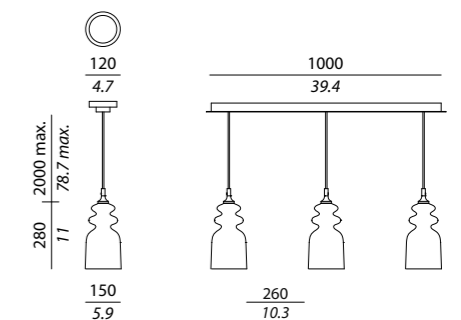

MESSALINA SO

Struttura / Body

Cromo, bronzo o bianco effetto ceramica (abbinato solo a vetro bianco interno oro) / Polished chrome, satin bronze and "white ceramic" finish (combined to white-gold glass only).

Accessori / Accessories

Binario per collegamento in serie di 3 o 4 lampade / Track to connect the lamps in series of 3 or 4 pieces

Diffusore / Diffuser

Vetro metallizzato cromo o bronzo / Diffusing chromed glass, diffusing bronzed glass
Vetro metallizzato bianco "effetto ceramica" - interno oro / Diffusing "white ceramic" - gold interior

Cavo / Cable

Ricoperto in tessuto nero / Black fabric cable

Body finishes

Shade finishes

Lampadina / Bulb

1 x max 70W E27 alogena a basso consumo / Halogen energy saving

Idoneo all'uso di lampadine LED o fluorescenti compatte / Suitable for LED or compact fluorescent bulbs (CFL)

USA

1 x max 100W E26

Suitable for LED or compact fluorescent bulbs (CFL)