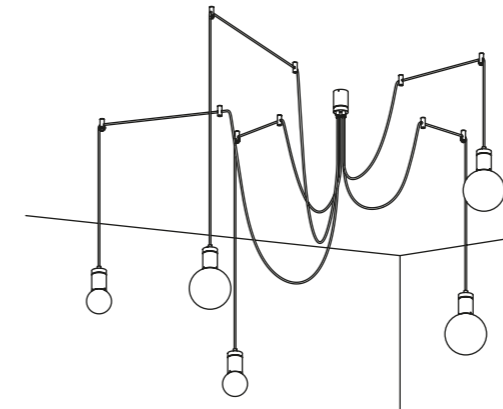

Flood

Composizione / Composition:

- N° 5 SO
- N° 1 rosone / canopy 5x
- N° 5 kit accessori / accessories
- N° 3 sfere / spheres Ø200
- N° 2 sfere / spheres Ø120