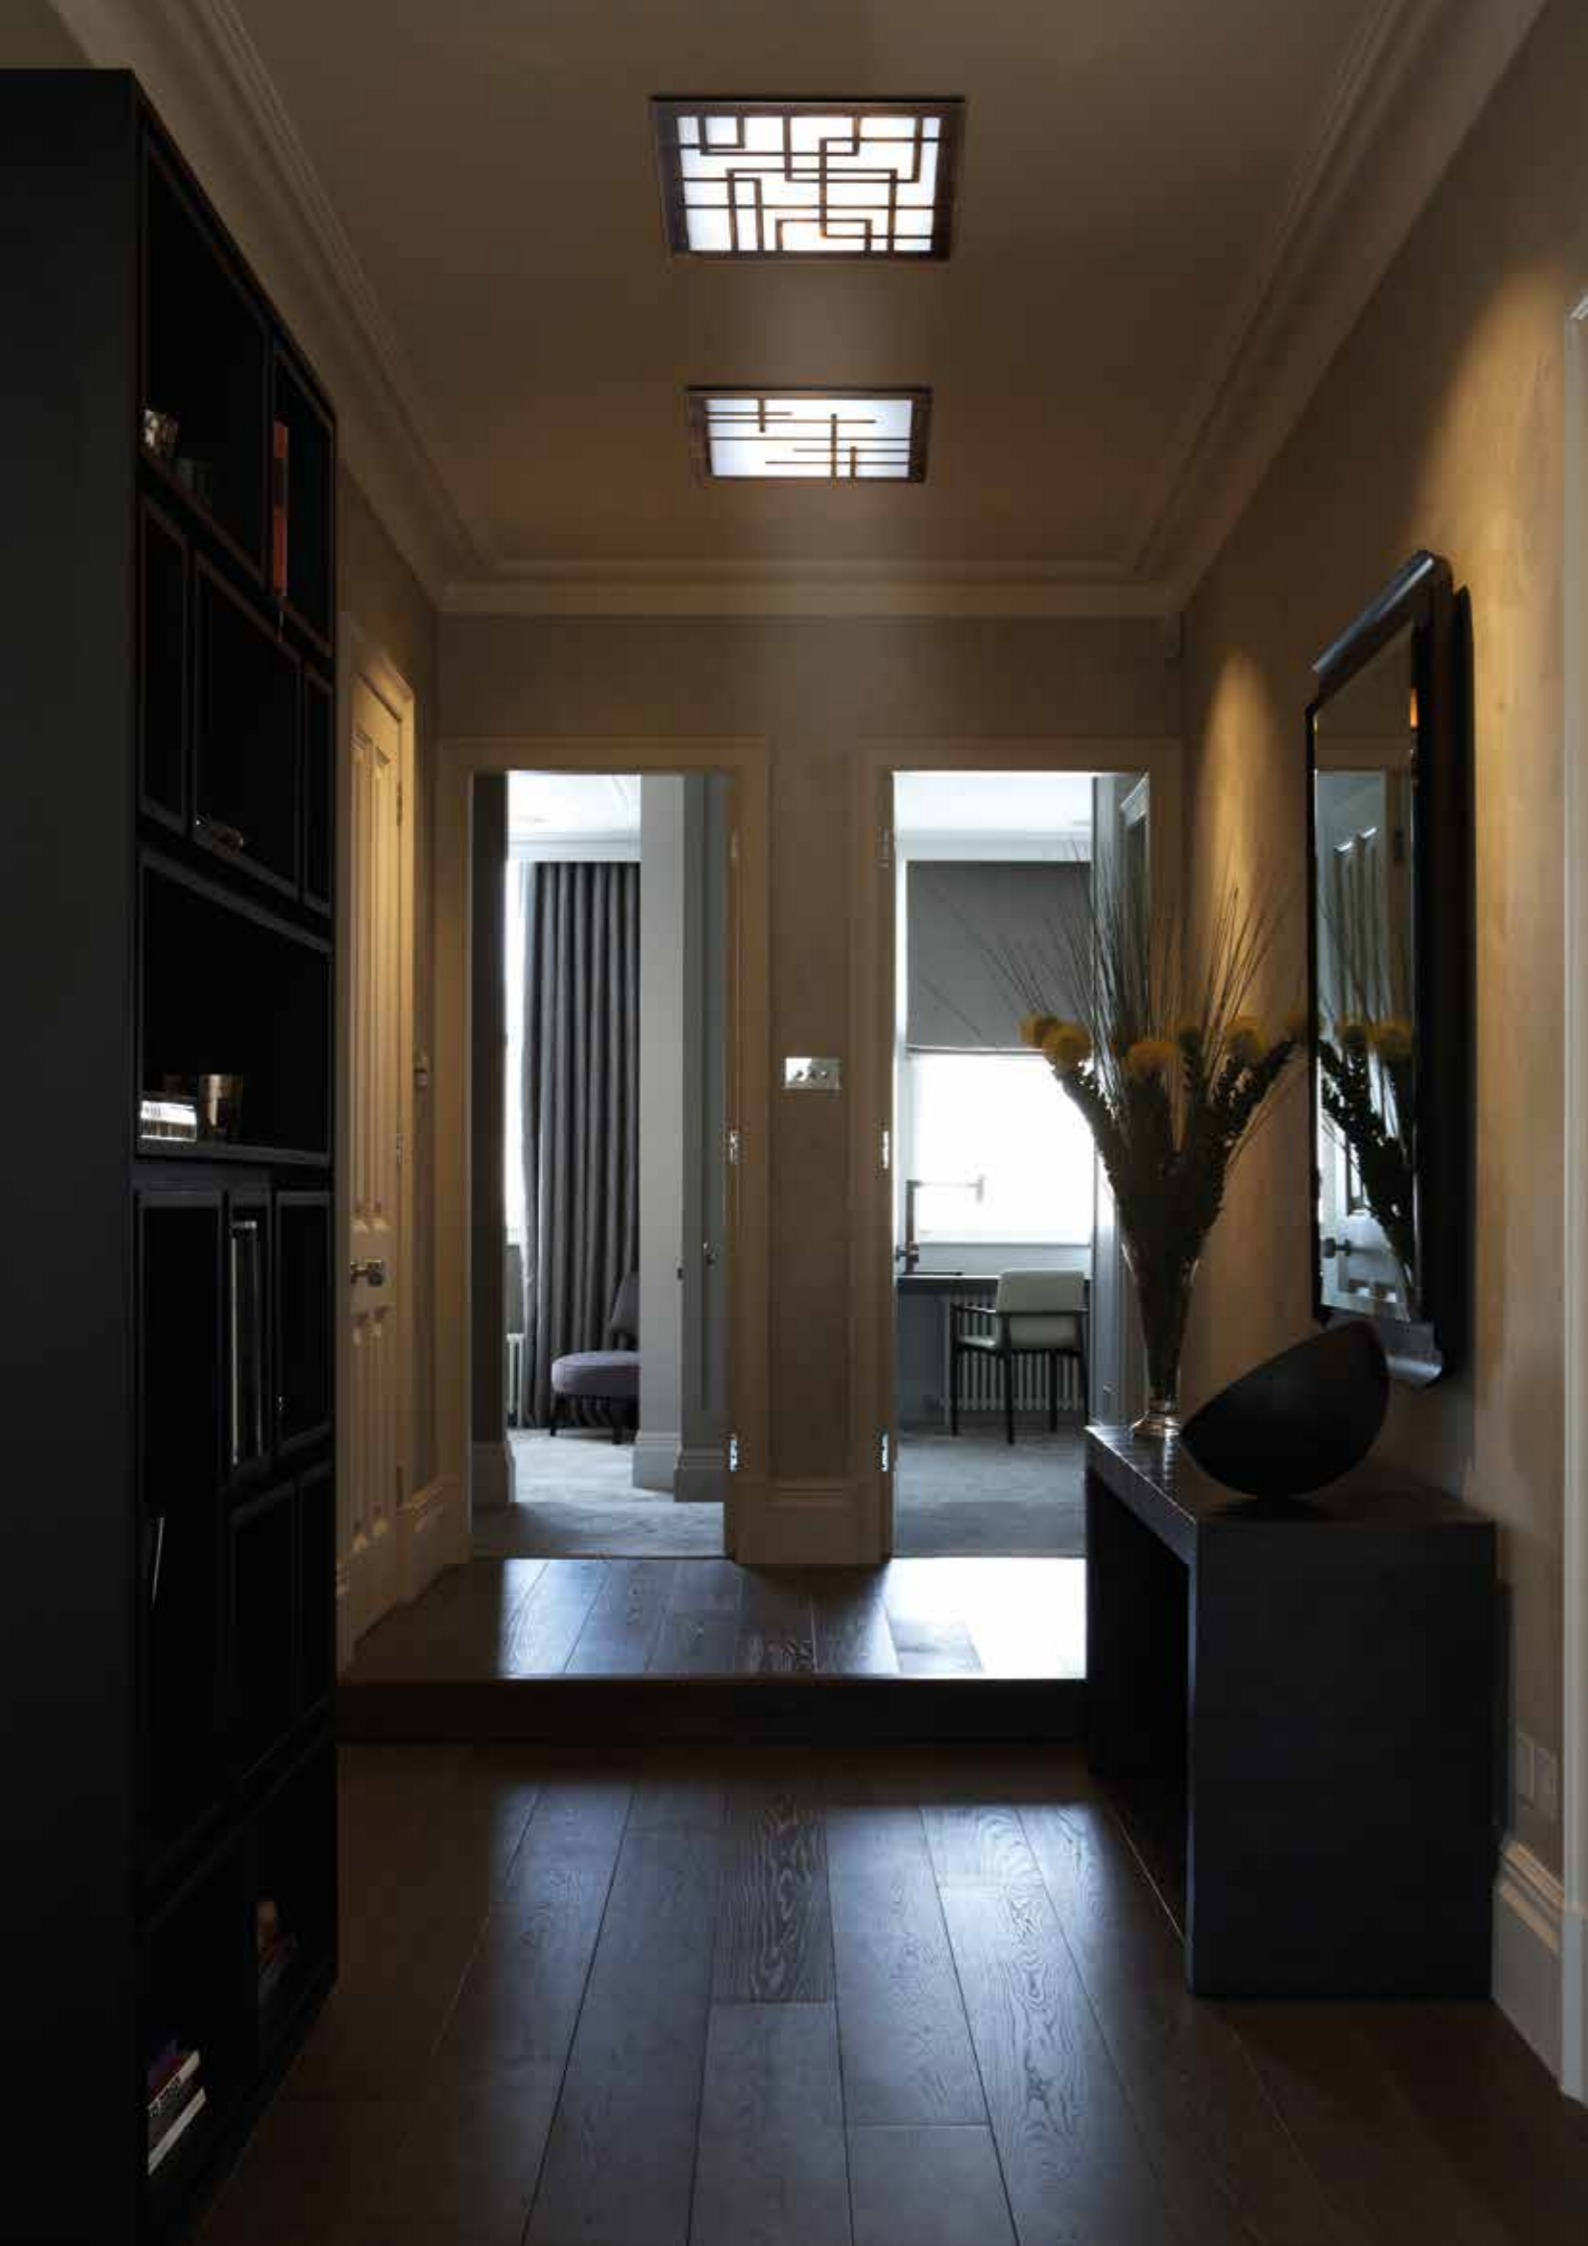

RECESSED PL SQUARE

Struttura / Body

Schermo in bronzo spazzolato o bianco opaco / *Bronze or matt white flat screen*
Altre finiture su richiesta (contattare l'ufficio commerciale) / *Other finishes on demand (contact the sales dept)*

Diffusore / Diffuser

Plexiglass bianco e ottone / *White plexiglass and brass*

Body finishes

Shade finish