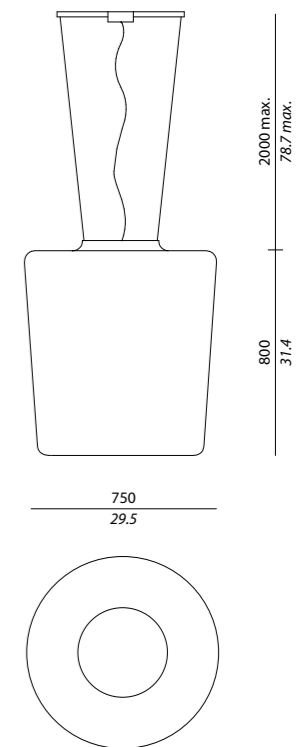

XXL so

Struttura / Body

Laccata avorio / *Ivory lacquered metal*

Paralume / Shade

Vetroresina, color crema / *Fiberglass, cream colour*

Body finish

Laccato avorio
*Ivory lacquered
metal*

Shade finish

Vetro resina color
crema
*Fiberglass, cream
colour*

Disponibile anche la versione per esterno (vedi nella sezione outdoor del catalogo)
Also available the outdoor version (see the outdoor section)

Lampadina / Bulb

4 x 23W E27 fluorescenti compatte / *Compact fluorescent (CFL)*
Idoneo all'uso di lampadine LED / *Suitable for LED bulbs*

USA

4 x 23W E26 compact fluorescent (CFL)
Suitable for LED bulbs