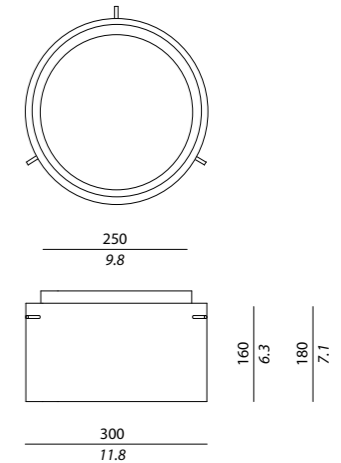

Lampadina / Bulb

1 X 70W E27, globo d.95 argentata - alogena / *Silver globe d.95 - halogen*
Idoneo all'uso di lampadine LED o fluorescenti compatte / *Suitable for LED or compact fluorescent bulbs (CFL)*

USA

1 x 60W E26, silver globe d.95
Suitable for LED or compact fluorescent bulbs (CFL)