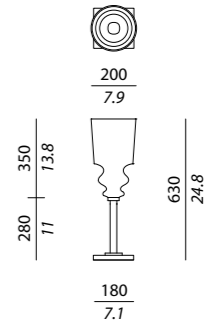

Lampadina / Bulb

1 x max 70W E27 alogena a basso consumo / *Halogen energy saving*

Idoneo all'uso di lampadine LED o fluorescenti compatte / *Suitable for LED or compact fluorescent bulbs (CFL)*

USA

1 x max 75W E26

Suitable for LED or compact fluorescent bulbs (CFL)

On-off switch