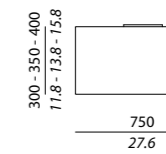

Pebble

Shantung avorio
Ivory shantung

Lino bianco
White linen

Bordure, colori a campionario
Bordure on demand

Lampadina / Bulb

CIRCUS 50 / 75

3 x max 70W E27 alogena a basso consumo / *Halogen energy saving*