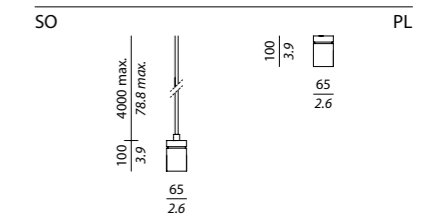

SOLITARIO

Struttura / Body

Bronzo spazzolato chiaro, cromo nero lucido o bianco opaco / *Light satin bronze, polished black chrome or matt white*

Diffusore / Diffuser

Vetro soffiato metallizzato fumè chiaro oppure parzialmente sabbiato (effetto flood o effetto spot) / *Blown glass, light smoke finish or half frosted (flood or spot effects)*

Body finishes

Shade finishes

Rosoni / Canopy

Sfere / Spheres