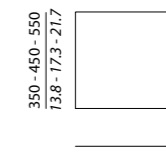

Pebble

Shantung avorio
Ivory shantung

Lino bianco
White linen

Bordure, colori a campionario
Bordure on demand

Lampadina / Bulb

CIRCUS 50 / 75

3 x max 70W E27 alogena a basso consumo / *Halogen energy saving*