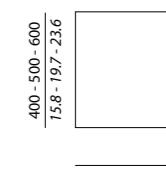

Pebble

Shantung avorio
Ivory shantung

Lino bianco
White linen

Bordure, colori a campionario
Bordure on demand

Lampadina / Bulb

CIRCUS 50 / 75

3 x max 70W E27 alogena a basso consumo / *Halogen energy saving*