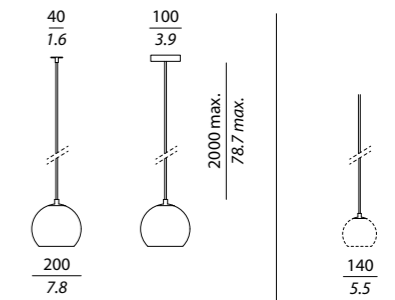

KUBRIC SO LARGE

Struttura / Body

Cromo - Bronzo spazzolato / *Chrome - Satin bronze*

Diffusore / Diffuser

Vetro metallizzato cromo o bronzo con interno plissé oro / *Diffusing chromed or bronzed glass with gold pleated lining*

Cavo / Cable

Cavo rivestito in tessuto nero / *Black fabric cable*

Body finishes

Shade finishes

Lampadina / Bulb

1 x 5W LED 220V - 2700K CRI 85

USA

1 x 5W LED 12V - 2700K CRI 85