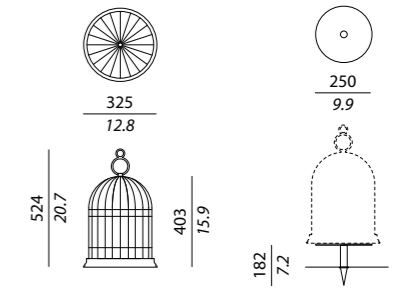

FREEDOOM OUTDOOR - PLATE FOR GROUND

design_Massimiliano Raggi

Struttura / Body

Metallo verniciato nero / *Black lacquer*

Body finish

Metallo verniciato
nero
Black lacquer

FREEDOOM OUTDOOR - HOOK FOR WALL

design_Massimiliano Raggi