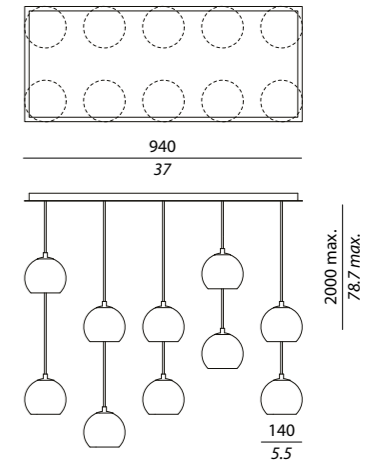

Lampadina / Bulb **CE**

10 x 5W LED 220V - 2700K CRI 85

USA

10 x 5W LED 12V - 2700K CRI 85

KUBRIC SO LARGE

Struttura / Body

Cromo - Bronzo spazzolato / *Chrome - Satin bronze*

Diffusore / Diffuser