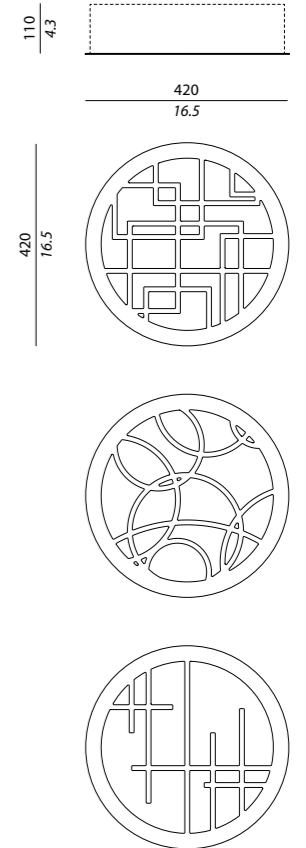

Lampadina / Bulb

A) 55W G5 830K fluorescente circolare dimmerabile / *Circular tube dimmable*
B) 25W LED 3000K CRI > 80 dimmerabile / *Dimmable*
Disponibile su richiesta con luce di emergenza / *Emergency light available on demand*

USA

A) 55W G5 830K Circular tube
B) 25W LED 3000K CRI > 80