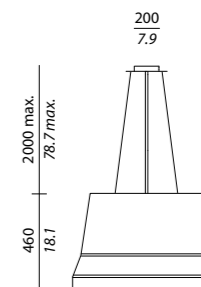

Cotone avorio,
velluto avorio /
passamaneria nera
*Ivory cotton, ivory
velvet / black silky
trim*

730
28.8

2000 max.
18.1
200
7.9

Lampadina / Bulb **CE**

3 x max 105W E27 alogena a basso consumo / *Halogen energy saving*