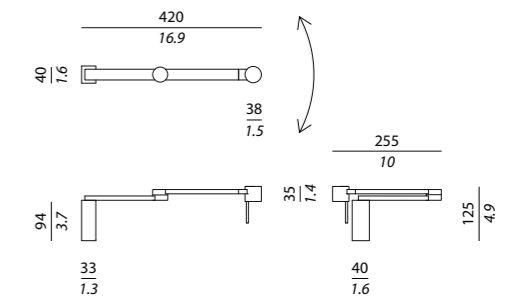

MANHATTAN AP

Struttura / Body

Bronzo spazzolato, nickel satinato / Satin bronze, satin nickel

Interruttore / Switch

Posizionato sulla base, disponibile con o senza interruttore / Positioned on the backplate. Available with or without switch

Body finishes

Lampadina / Bulb **CE**
3W LED 2800K CRI 90

USA
3W LED 2800K CRI 90 Intertek