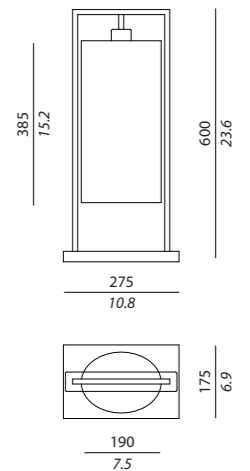

Lampadina / Bulb

1 x max 42W E27 alogena a basso consumo / Halogen energy saving

Idoneo all'uso di lampadine LED o fluorescenti compatte / Suitable for LED or compact fluorescent bulbs (CFL)

USA

1 x max 60W E26

Suitable for LED or compact fluorescent bulbs (CFL)