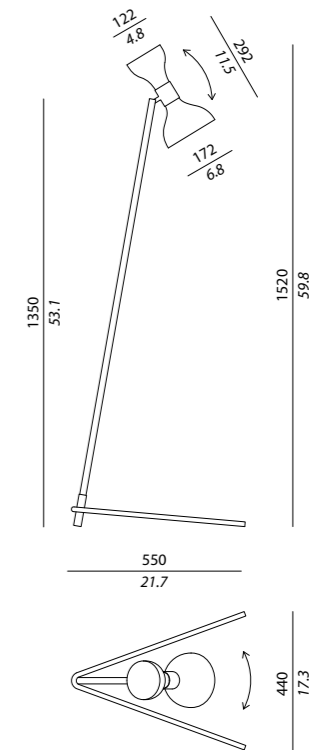

Lampadina / Bulb

1 x max 11 W E27 + 1 x max 7W E27 fluorescenti compatte / Compact fluorescent bulbs (CFL)
Idoneo all'uso di lampadine LED / Suitable for LED lamps

USA

2 x 11W E26
Suitable for LED lamps