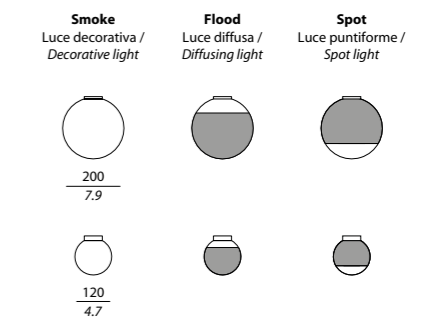

Lenti / Lens

Accessori / Accessories

Lampadina / Bulb

1 x 7W GU10 LED 3000K

USA

1 x 7W GU10 LED 3000K