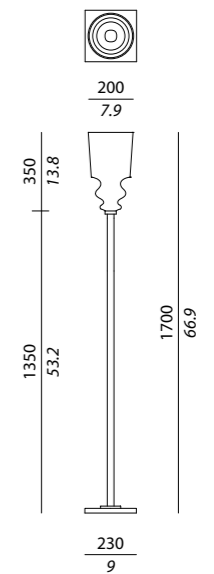

Lampadina / Bulb **CE**

1 x max 105W E27 alogena a basso consumo / *Halogen energy saving*
Idoneo all'uso di lampadine LED o fluorescenti compatte / *Suitable for LED or compact fluorescent bulbs (CFL)*

USA

1 x max 75W E26
Suitable for LED or compact fluorescent bulbs (CFL)