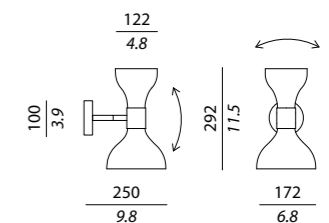

Shade finishes

Cromo - Interno
bianco
Chrome - White
internal reflector

Verniciatura nero
opaco - Interno
bianco
Matt black
White internal
reflector

Verniciato bianco
lucido - Interno
bianco
Polished white
White internal
reflector

Lampadina / Bulb

1 x max 11 W E27 + 1 x max 7W E27 fluorescenti compatte / Compact fluorescent bulbs (CFL)
Idoneo all'uso di lampadine LED / Suitable for LED lamps

USA

2 x 11W E26
Suitable for LED lamps