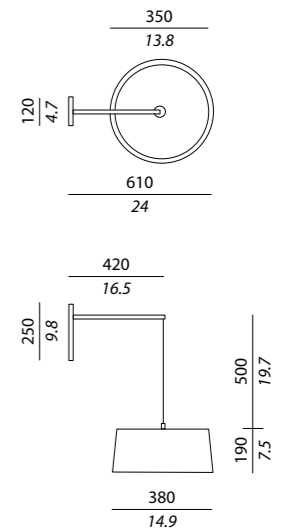

Lampadina / Bulb

2 x max 42W E27 alogena a basso consumo / Halogen energy saving

Idoneo all'uso di lampadine LED o fluorescenti compatte / Suitable for LED or compact fluorescent bulbs (CFL)

USA

2 x max 60W E26

Suitable for LED or compact fluorescent bulbs (CFL)