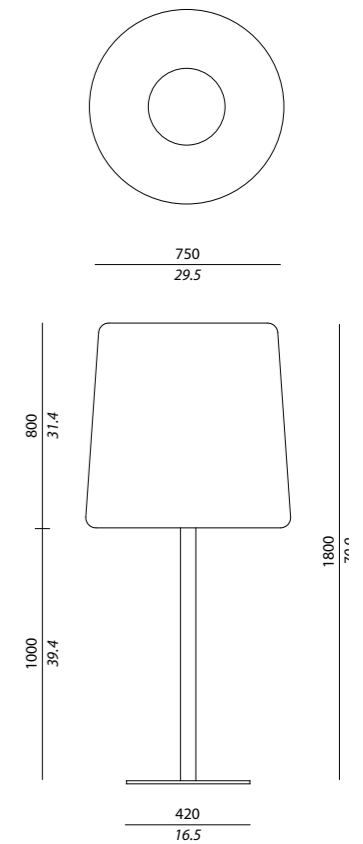

XXL FL

Struttura / Body

Laccata avorio / *Ivory lacquered metal*

Paralume / Shade

Vetroresina, color crema / *Fiberglass, cream colour*

Cavo / Cable

Tessuto nero. Interruttore On/Off sul cavo / *Black fabric. On/Off switch on the cord*

Body finish

Laccato avorio
*Ivory lacquered
metal*

Shade finish

Vetro resina color
crema
*Fiberglass, cream
colour*