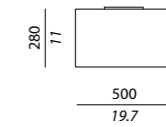

Pebble

Shantung avorio
Ivory shantung

Lino bianco
White linen

Bordure, colori a campionario
Bordure on demand

Lampadina / Bulb

CIRCUS 50 / 75

3 x max 70W E27 alogena a basso consumo / *Halogen energy saving*