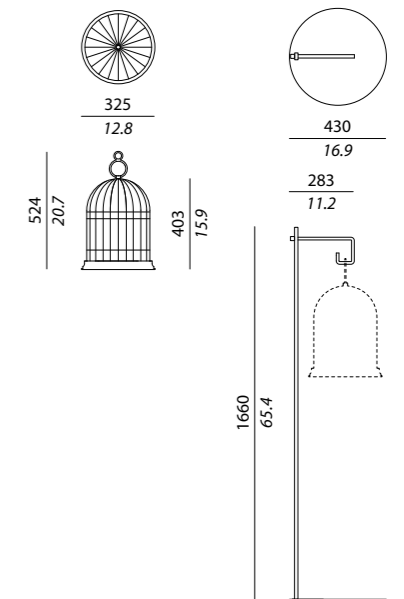

FREEDOOM OUTDOOR - PLATE FOR GROUND

design_Massimiliano Raggi

Struttura / Body

Metallo verniciato nero / *Black lacquer*

Body finish

Metallo verniciato
nero
Black lacquer

FREEDOOM OUTDOOR - HOOK FOR WALL

design_Massimiliano Raggi