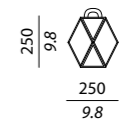

Caricabatterie / Battery charger