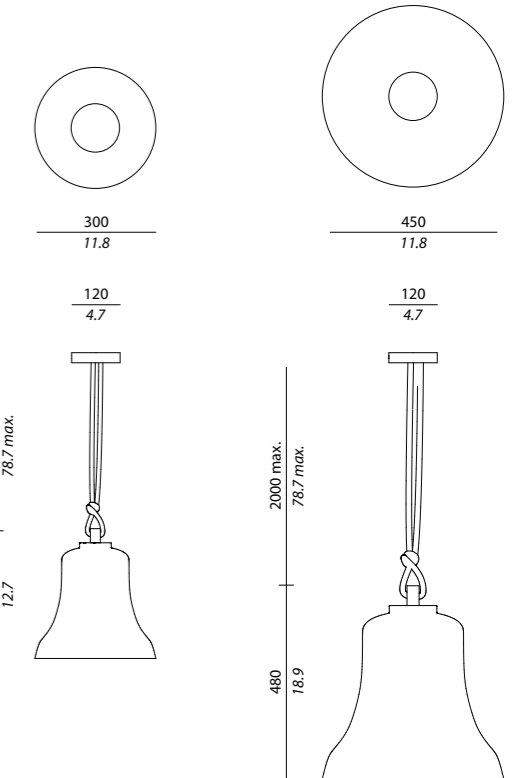

Deluxe finish

Bronzo lucido (interno e esterno) - cavo intrecciato in seta marrone

Polished bronze (outside and inside) - brown silk braided cable

Lampadina / Bulb **CE**

1 x 75W E27 Reflector R8 alogena a basso consumo / *Halogen energy saving*